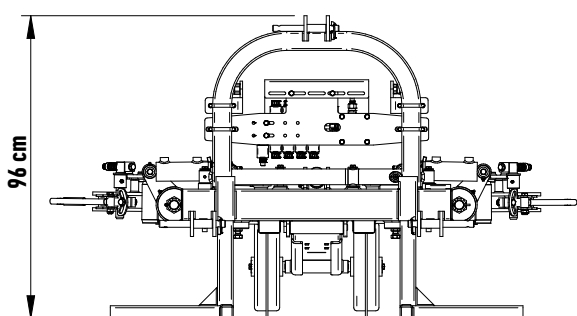

⚠ ATTREZZI PER LA LAVORAZIONE INTERFILARE - INTER-ROW WORKING TOOLS - OUTILS DE TRAVAIL INTERFIL - INTERFIL ARBEITSWERKZEUGE Pag. 156

INGOMBRO CON ATTREZZI DIMENSIONS WITH TOOLS DIMENSIONS AVEC OUTILS ABMESSUNGEN MIT WERKZEUGEN		COD.	A - MIN [cm]	A - MAX [cm]	INGOMBRO CON ATTREZZI DIMENSIONS WITH TOOLS DIMENSIONS AVEC OUTILS ABMESSUNGEN MIT WERKZEUGEN		COD.	A - MIN [cm]	A - MAX [cm]
	L 30 cm	1U35330	184	244		Ø 45 cm	1U35470	250	310
	L 50 cm	1U35340	202	262		Ø 60 cm	1U35480	280	340
	L 70 cm	1U35350	258	318		Ø 80 cm	1U35490	320	380
		1U35310	190	250		L 60 cm	1U35430	278	338
		1U35320				L 80 cm	1U35440	298	358
	Ø 30 cm	1U35230	200	260			1U35520	316	376
	Ø 40 cm	1U35240	210	270			1U35530	346	406
	Ø 50 cm	1U35250	220	280					
	2 el. Ø 31 cm	1U35000	208	268		Ø 45 cm	1U35290	216	276
	3 el. Ø 31 cm	1U35120	238	298		Ø 70 cm	1U35300	240	300
	4 el. Ø 31 cm	1U35150	268	328					
	5 el. Ø 36 cm	1U35156	296	356					
	1 el. Ø 46 cm	1U35170	172	232		2 el. Ø 36 cm	1U35580	214	274
	2 el. Ø 46 cm	1U35180	206	266		3 el. Ø 36 cm	1U35590	226	286
	3 el. Ø 46 cm	1U35190	240	300		4 el. Ø 36 cm	1U35610	238	298
	L 30 cm	1U35450	186	246		Ø 54 cm	1U355000	228	288
	L 60 cm	1U35460	202	262		Ø 70 cm	1U355060	246	306
						Ø 100 cm	1U355080	310	370
	L 60 cm	1U35421	244	304		L 30 cm	1U35513	202	262
	L 80 cm	1U35420	260	320		L 60 cm	1U35510	210	270