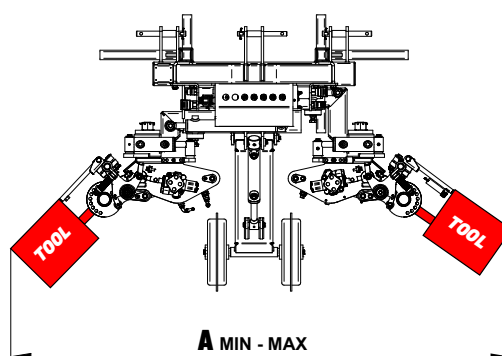

ESEMPI DI CONFIGURAZIONE - EXAMPLES OF CONFIGURATION - EXEMPLES DE CONFIGURATION - BEISPIELE FÜR DIE KONFIGURATION

ENERGY DUAL P

Radiatore
Oil cooler
Refroidisseur
Kühler

Serbatoio olio
Oil tank
Reservoir
Öltank

⚠ ATTREZZI PER LA LAVORAZIONE INTERFILARE - INTER-ROW WORKING TOOLS - OUTILS DE TRAVAIL INTERFIL - INTERFIL ARBEITSWERKZEUGE Pag. 156

INGOMBRO CON ATTREZZI DIMENSIONS WITH TOOLS DIMENSIONS AVEC OUTILS ABMESSUNGEN MIT WERKZEUGEN		COD.	A - MIN [cm]	A - MAX [cm]	INGOMBRO CON ATTREZZI DIMENSIONS WITH TOOLS DIMENSIONS AVEC OUTILS ABMESSUNGEN MIT WERKZEUGEN		COD.	A - MIN [cm]	A - MAX [cm]	
	L 30 cm	1U35330	184	244		Ø 45 cm	1U35470	250	310	
	L 50 cm	1U35340	202	262		Ø 60 cm	1U35480	280	340	
	L 70 cm	1U35350	258	318		Ø 80 cm	1U35490	320	380	
		1U35310	190	250		L 60 cm	1U35430	278	338	
		1U35320				L 80 cm	1U35440	298	358	
	Ø 30 cm	1U35230	200	260			1U35520	316	376	
	Ø 40 cm	1U35240	210	270			1U35530	346	406	
	Ø 50 cm	1U35250	220	280						
	2 el. Ø 31 cm	1U35000	208	268		Ø 45 cm	1U35290	216	276	
	3 el. Ø 31 cm	1U35120	238	298		Ø 70 cm	1U35300	240	300	
	4 el. Ø 31 cm	1U35150	268	328						
	5 el. Ø 36 cm	1U35156	296	356						
	1 el. Ø 46 cm	1U35170	172	232		2 el. Ø 36 cm	1U35580	214	274	
	2 el. Ø 46 cm	1U35180	206	266		3 el. Ø 36 cm	1U35590	226	286	
	3 el. Ø 46 cm	1U35190	240	300		4 el. Ø 36 cm	1U35610	238	298	
	L 30 cm	1U35450	186	246		Ø 54 cm	1U355000	228	288	
	L 60 cm	1U35460	202	262		Ø 70 cm	1U355060	246	306	
						Ø 100 cm	1U355080	310	370	
	L 60 cm	1U35421	244	304		L 30 cm	1U35513	202	262	
	L 80 cm	1U35420	260	320		L 60 cm	1U35510	210	270