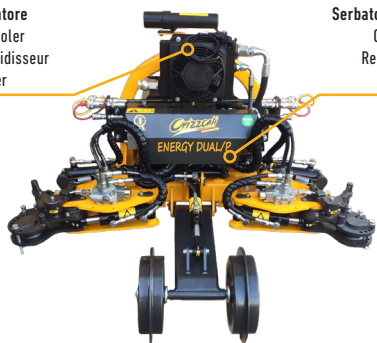

ESEMPI DI CONFIGURAZIONE - EXAMPLES OF CONFIGURATION - EXEMPLES DE CONFIGURATION - BEISPIELE FÜR DIE KONFIGURATION

ENERGY DUAL P

Radiatore
Oil cooler
Refroidisseur
Kühler

Serbatoio olio
Oil tank
Reservoir
Öltank

⚠ ATTREZZI PER LA LAVORAZIONE INTERFILARE - INTER-ROW WORKING TOOLS - OUTILS DE TRAVAIL INTERFIL - INTERFIL ARBEITSWERKZEUGE Pag. 156

INGOMBRO CON ATTREZZI DIMENSIONS WITH TOOLS DIMENSIONS AVEC OUTILS ABMESSUNGEN MIT WERKZEUGEN		COD.	A - MIN [cm]	A - MAX [cm]	INGOMBRO CON ATTREZZI DIMENSIONS WITH TOOLS DIMENSIONS AVEC OUTILS ABMESSUNGEN MIT WERKZEUGEN		COD.	A - MIN [cm]	A - MAX [cm]	
	L 30 cm	1U35330	184	244		Ø 45 cm	1U35470	250	310	
	L 50 cm	1U35340	202	262		Ø 60 cm	1U35480	280	340	
	L 70 cm	1U35350	258	318		Ø 80 cm	1U35490	320	380	
		1U35310	190	250		L 60 cm	1U35430	278	338	
		1U35320				L 80 cm	1U35440	298	358	
	Ø 30 cm	1U35230	200	260			1U35520	316	376	
	Ø 40 cm	1U35240	210	270			1U35530	346	406	
	Ø 50 cm	1U35250	220	280						
	2 el. Ø 31 cm	1U35000	208	268		Ø 45 cm	1U35290	216	276	
	3 el. Ø 31 cm	1U35120	238	298		Ø 70 cm	1U35300	240	300	
	4 el. Ø 31 cm	1U35150	268	328						
	5 el. Ø 36 cm	1U35156	296	356						
	1 el. Ø 46 cm	1U35170	172	232		2 el. Ø 36 cm	1U35580	214	274	
	2 el. Ø 46 cm	1U35180	206	266		3 el. Ø 36 cm	1U35590	226	286	
	3 el. Ø 46 cm	1U35190	240	300		4 el. Ø 36 cm	1U35610	238	298	
	L 30 cm	1U35450	186	246		Ø 54 cm	1U355000	228	288	
	L 60 cm	1U35460	202	262		Ø 70 cm	1U355060	246	306	
						Ø 100 cm	1U355080	310	370	
	L 60 cm	1U35421	244	304		L 30 cm	1U35513	202	262	
	L 80 cm	1U35420	260	320		L 60 cm	1U35510	210	270