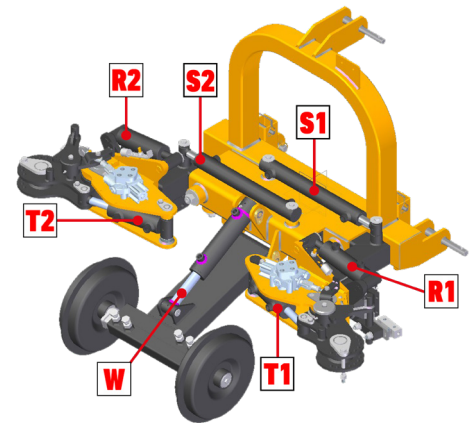

# ENERGY DUAL P

Scalzatore posteriore doppio compatto - Double rear compact inter row  
 Intercept double arrière compact - Kompakter zweiseitiger stockräumer für hinterseite

Attacco a tre punti posteriore  
 Rear three-point hitch  
 Attelage trois points arrière  
 Dreipunktaufhängung hinten

OPTIONAL COD. 1A04810S

Collegamento attrezzi motorizzati  
 Motorized tools connection  
 Connexion d'outils motorisés  
 Motorisierte Werkzeugverbindung

Rotazione +35° / -15°  
 Rotation  
 Rotation  
 Drehung

Ruote idrauliche  
 Hydraulic wheels  
 Roues hydrauliques  
 Hydraulikräder

Tastatore a doppio effetto  
 Double effect sensor  
 Palpeur double effet  
 Doppelleffektsonde

COD. 1036510J

Joystick

Necessita **SCARICO LIBERO** al trattore!  
 Needs **FREE RETURN LINE** to the tractor!  
 Necessite de **RETOURN LIBRE** a tracteur!  
**FREIES ÖL-ABFLUSSROHR** erforderlich!