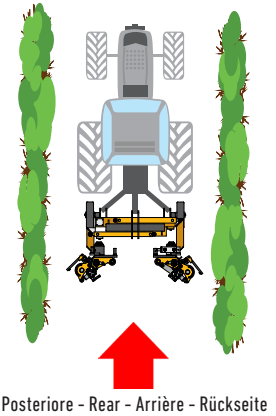

# ENERGY DUAL P

Scalzatore posteriore doppio compatto - Double rear compact inter row  
 Intercept double arrière compact - Kompakter zweiseitiger stockräumer für hinterseite

Attacco a tre punti posteriore  
 Rear three-point hitch  
 Attelage trois points arrière  
 Dreipunktaufhängung hinten

Ruote idrauliche  
 Hydraulic wheels  
 Roues hydrauliques  
 Hydraulikräder

Tastatore a doppio effetto  
 Double effect sensor  
 Palpeur double effet  
 Doppelleffektsonde

COD. 1036510J

Joystick

Necessita **SCARICO LIBERO** al trattore!  
 Needs **FREE RETURN LINE** to the tractor!  
 Necessite de **RETOURN LIBRE** a tracteur!  
**FREIES ÖL-ABFLUSSROHR** erforderlich!